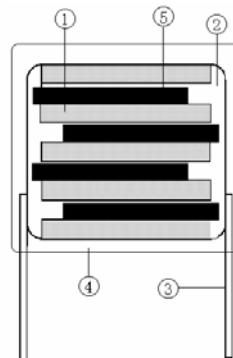

高频、直流、及脉冲大电流场合。

如：灯具，监视设备、电源等。

■ 特点

体积小，重量轻，高频损耗小，温升低，高冲击强度。

■ 外形尺寸

脚距 mm	10	15	19-26
引线直径 mm	0.6	0.6/0.8	0.8

■ 技术参数

气候条件	-40--+85℃				
额定电压	250V、400V、630V、1000V				
容量范围	0.001μF-0.47μF				
容量偏差	±5% ±10%				
直流试验电压 DC	2.0UR (5S)				
绝缘电阻 或时间常数	≤0.33μF	≥30000MΩ			
	>0.33μF	≥10000S (MΩ, μF)			
损耗角正切	≤0.0008 10kHz 20℃				
稳态湿热	温度：40±2℃ 湿度：93%RH 持续时间：21 天 无可见损伤，标志清晰。 电容量：ΔC/C≤5% 损耗角正切（1KHz）：增加≤0.002 绝缘电阻 IR：≥额定值的 50%				
耐久性	+85℃，1000h 施加电压：1.25×额定电压 电容量：ΔC/C≤5% 绝缘电阻 IR：≥额定值的 50%				
dv/dt (v/μs)	脚距	8.5/10/11	14	19/21	24/25/26
	dv/dt	1500	800	500	300

■ 结构图

说明：

- ① 聚丙烯膜
- ② 喷金层
- ③ 铜包钢线锡
- ④ 红色包封环氧树脂
- ⑤ 铝箔

聚丙烯膜箔式电容器

■ 交流和直流电压的对应关系

直流电压 DC	250VDC	400VDC	630VDC
交流电压 AC	160VAC	200VAC	250VAC

■ 交流耐压与频率的关系

■ CBB13 (PPN) 电容器规格尺寸表