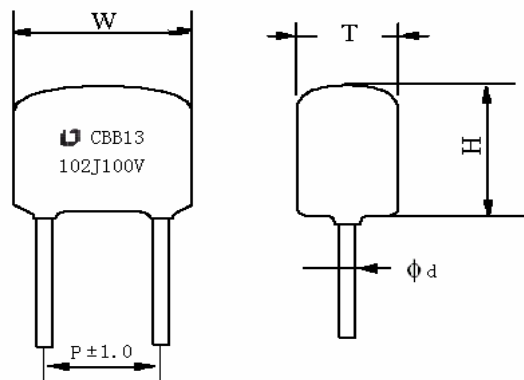

■ 采用标准

GB10188 (IEC384-13)

■ 结构

介质：聚丙烯膜。

电极：铝箔。

封装：阻燃环氧树脂，符合 UL94 V-0。

引脚：镀锡铜包钢线（CP 线）或镀锡铜线。

■ 典型应用

高频、直流、及脉冲大电流场合。

如：灯具，监视设备、电源等。

■ 特点

体积小，重量轻，高频损耗小，温升低，高冲击强度。

■ 外形尺寸

脚距 mm	10	15	19-26
引线直径 mm	0.6	0.6/0.8	0.8

■ 技术参数

气候条件	-40--+85℃				
额定电压	250V、400V、630V、1000V				
容量范围	0.001μF-0.47μF				
容量偏差	±5% ±10%				
直流试验电压 DC	2.0UR (5S)				
绝缘电阻 或时间常数	≤0.33μF	≥30000MΩ			
	>0.33μF	≥10000S (MΩ, μF)			
损耗角正切	≤0.0008 10kHz 20℃				
稳态湿热	温度：40±2℃ 湿度：93%RH 持续时间：21 天 无可见损伤，标志清晰。 电容量：ΔC/C≤5% 损耗角正切（1KHz）：增加≤0.002 绝缘电阻 IR：≥额定值的 50%				
耐久性	+85℃，1000h 施加电压：1.25×额定电压 电容量：ΔC/C≤5% 绝缘电阻 IR：≥额定值的 50%				
dv/dt (v/μs)	脚距	8.5/10/11	14	19/21	24/25/26
	dv/dt	1500	800	500	300