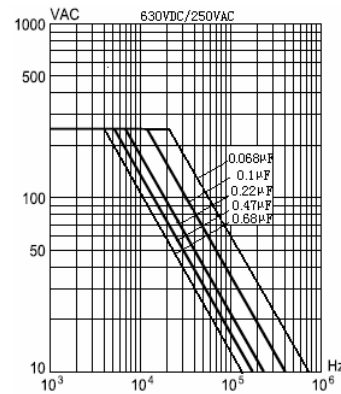

■ 结构图

说明：

- ① 聚丙烯膜
- ② 喷金层
- ③ 铜包钢线锡
- ④ 红色包封环氧树脂
- ⑤ 铝箔

聚丙烯膜箔式电容器

■ 交流和直流电压的对应关系

直流电压 DC	250VDC	400VDC	630VDC
交流电压 AC	160VAC	200VAC	250VAC

■ 交流耐压与频率的关系

■ CBB13 (PPN) 电容器规格尺寸表