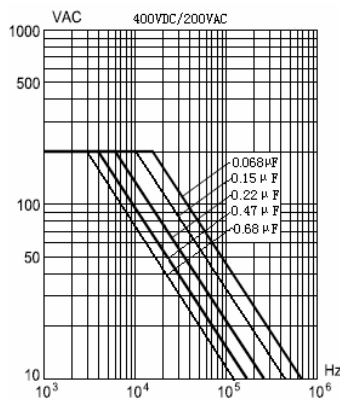

■ 结构图

说明：

- ① 聚丙烯膜
- ② 喷金层
- ③ 铜包钢线锡
- ④ 红色包封环氧树脂
- ⑤ 铝箔

聚丙烯膜箔式电容器

■ 交流和直流电压的对应关系

直流电压 DC	250VDC	400VDC	630VDC
交流电压 AC	160VAC	200VAC	250VAC

■ 交流耐压与频率的关系

■ CBB13 (PPN) 电容器规格尺寸表