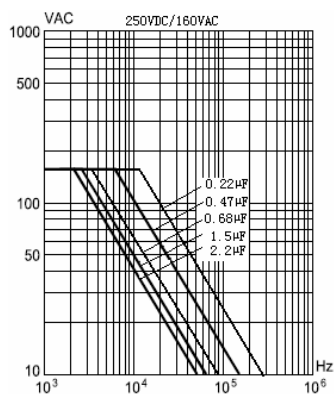

■ 结构图

说明：

- ① 聚丙烯膜
- ② 喷金层
- ③ 铜包钢线锡
- ④ 红色包封环氧树脂
- ⑤ 铝箔

聚丙烯膜箔式电容器

■ 交流和直流电压的对应关系

直流电压 DC	250VDC	400VDC	630VDC
交流电压 AC	160VAC	200VAC	250VAC

■ 交流耐压与频率的关系

■ CBB13 (PPN) 电容器规格尺寸表